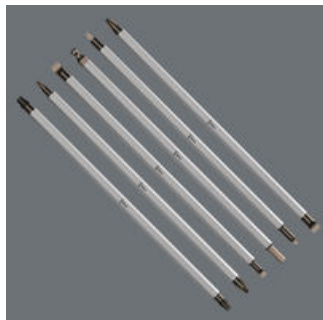

- Varilla combinada TORX®/TORX® para porta-varillas manual Vario
- Material hexagonal en niquelado mate, 6 mm
- Punta Black-Point ofrece alojamiento preciso y óptima protección anticorrosiva
- Dos tamaños en una sólo varilla

Varilla Combi para mangos Vario. Las varillas dobles son de material de puntas de alta calidad que garantizan una vida útil especialmente larga. La punta Black Point de Wera ofrece gran exactitud de posicionamiento y una protección anticorrosiva optimizada.

Enlace web

https://products.wera.de/es/kraftform_kompakt_kraftform_kompakt_vario_sin_carraca_varillas_de_6_mm_y_adaptadores_vario_87.html

Wera - 87

05002973001 - 4013288000651

Wera Werkzeuge GmbH
Korzter Straße 21-25
D-42349 Wuppertal
Tel: +49 (0)2 02 / 40 45-0
E-Mail: info@wera.de

87 Varilla Combinada TORX®, TX 20 x TX 25 x 175 mm

Kraftform Kompakt Vario sin carraca - Varillas de 6 mm y adaptadores Vario.

Las varillas dobles Vario de Wera

Las varillas hexagonales hexagonales de 6 mm y de 175 mm de largo están elaboradas del material de puntas de alta calidad. Esto garantiza una larga vida de servicio. Cada una de las varillas dispone de dos puntas de salida.