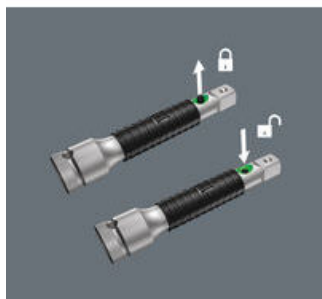

- Extensión Zyklop de 3/8", sistema "bloqueo flexible", con manguito de giro rápido, versión larga
- Para llaves de vaso de 3/8" con retención por bola
- Sistema de bloqueo flexible para, ya sea un bloqueo fijo, o un cambio rápido de la herramienta accesorio
- Con manguito de giro rápido para apretar y aflojar tornillos y tuercas de forma extremadamente rápida
- Cromo-vanadio, en cromado mate

Prolongación Zyklop de Wera con sistema flexible-lock: con el sistema activado, las llaves de vaso se pueden asegurar de forma duradera; así se evitan pérdidas indeseadas. Cuando el sistema está desactivado los vasos se pueden conectar y cambiar en un santiamén. Con manguito de giro libre para un giro acelerado de tornillos y tuercas.

Enlace web

https://products.wera.de/es/carracas_y_accesorios_las_carracas_zyklop_las_carracas_zyklop_3_8_accesorios_zyklop_3_8_8796_lb.html

Wera - 8796 LB
05003592001 - 4013288121325

Wera Werkzeuge GmbH
Korzter Straße 21-25
D-42349 Wuppertal
Tel: +49 (0)2 02 / 40 45-0
E-Mail: info@wera.de

Sistema "Flexible-Lock"

Manguito de giro libre

Con manguito de giro rápido de buena adherencia para trabajar en tornillos y tuercas ultra-rápidamente

Las extensiones de la gama alta además están equipadas con el sistema de bloqueo flexible "Flexible-Lock". Si el sistema está activado, las herramientas necesarias para el trabajo se pueden colocar de manera permanente en la extensión. Así se evita una pérdida indeseada de la herramienta, o que el útil se salga por deslizamiento. Tan pronto el sistema está desactivado, los vasos se pueden encajar o desencajar como siempre, y es posible cambiarlos en un santiamén.