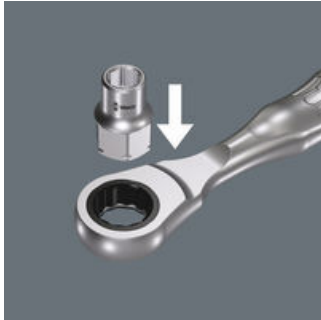

- Una altura mínima - ideal para espacios de montaje estrechos
- Para la aplicación manual
- Con anillo de retención
- De cromo-vanadio, en cromado de alto brillo
- Para Zyklop Mini 2 y carracas de 1/4"

Llave de vaso Zyklop con arrastre de 1/4" y hexagonal Hex para el trabajo manual con una carraca de 1/4".

Enlace web

https://products.wera.de/es/carracas_y_accesorios_zyklop_mini_zyklop_mini_2_8790_fa.html

Zyklop Mini 2

La Zyklop Mini 2 es adecuada para la toma de vasos 8790 FA de Wera. Por su altura mínima, éstos son ideales para todas las situaciones de trabajo de gran estrechez.

Más variantes de esta familia de productos: