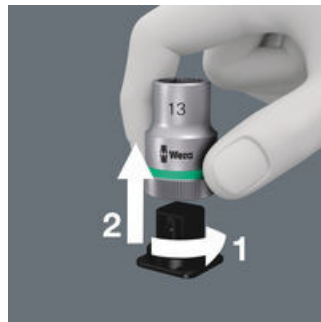

Un posicionamiento seguro y una extracción más fácil

El nuevo mecanismo de giro fácil y suave permite que la herramienta se guarde de manera segura y sin posibilidad de soltarse, y además facilita la extracción de los útiles de la caja.