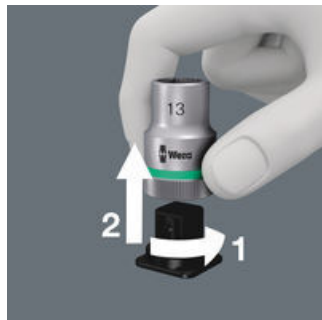

Accesorios Zyklus, 1/4"

Un posicionamiento seguro y una extracción más fácil

El nuevo mecanismo de giro fácil y suave permite que la herramienta se guarde de manera segura y sin posibilidad de soltarse, y además facilita la extracción de los útiles de la caja.

Una cinta de fieltro muy práctica