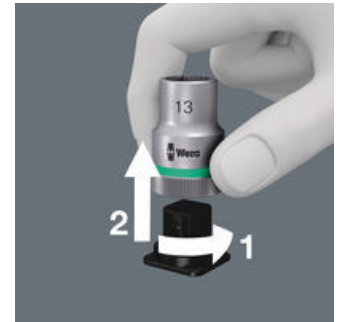

Un posicionamiento seguro y una extracción más fácil

El nuevo mecanismo de giro fácil y suave permite que la herramienta se guarde de manera segura y sin posibilidad de soltarse, y además facilita la extracción de los útiles de la caja.