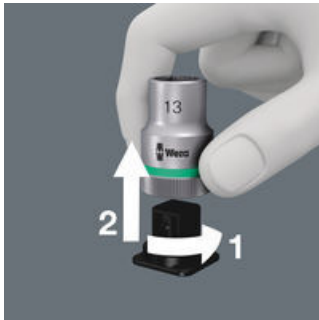

Accesorios Zyklus, 3/8"

Un posicionamiento seguro y una extracción más fácil

El nuevo mecanismo de giro fácil y suave permite que la herramienta se guarde de manera segura y sin posibilidad de soltarse, y además facilita la extracción de los útiles de la caja.

Una cinta de fieltro muy práctica