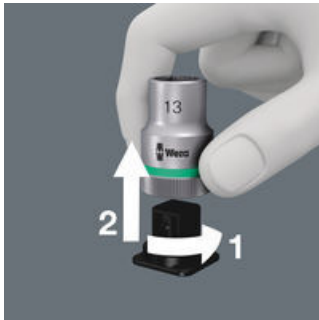

- Una correa para vasos vacía, para 9 vasos/vasos de punta, de 3/8"
- Viene con un mosquetón
- El mecanismo de giro fácil y suave permite una sujeción segura así como una extracción muy sencilla de la herramienta
- Adecuada para sujetarla en la pared, la estantería, el carro de herramientas o el sistema de transporte de herramientas Wera 2go

Una correa textil robusta (Belt) en el típico diseño de Wera para alojar 9 vasos/vasos de punta (de 3/8") en un espacio muy reducido. El mecanismo de giro fácil y suave permite una sujeción segura así como una extracción muy fácil de los vasos. Incluye un mosquetón para la fijación de la correa en la trabilla del cinturón o en un bolso. Dispone de una superficie de fieltro en la parte posterior y con ayuda de las cintas autoadhesivas es fácil sujetarla, por ejemplo, en la pared, la estantería, el carro de herramientas o el sistema de transporte de herramientas Wera 2go.

### Accesorios Zyklus, 3/8"

Un posicionamiento seguro y una extracción más fácil

El nuevo mecanismo de giro fácil y suave permite que la herramienta se guarde de manera segura y sin posibilidad de soltarse, y además facilita la extracción de los útiles de la caja.