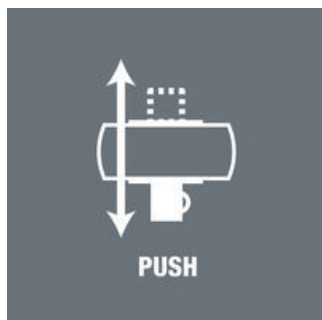

Zyklop Metal Push

Los espacios de trabajo son cada vez más estrechos todo es más compacto, así que también las carracas tienen que dominar situaciones cada vez con menos espacios. Wera ha solucionado este problema. Para esto, nuestros especialistas se han ocupado de forma especialmente intensa con los espacios de trabajo superestrechos. El resultado es nuestra carraca extremadamente delgada y robusta con el nombre Zyklop Metal que dispone de una palanca extralarga. Si lo más importante es que no se pierda el vaso y que de ninguna manera ocurra un cambio indeseado del sentido de giro, entonces la herramienta más adecuada es la carraca Zyklop Metal Push con cuadradillos pasante.