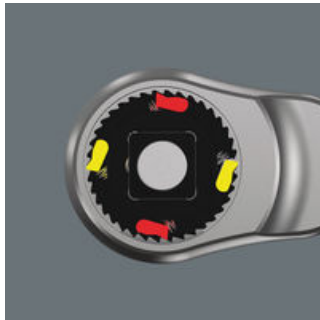

### Delgada

Extremadamente delgada. Una palanca larga. Gran robustez. Carraca forjada enteramente de metal de cromo-molibdeno.

## Mecanismo de trinquete doble

Gracias al doble mecanismo de trinquete, los 38 dientes robustos proporcionan el efecto de un dentado fino de 76 dientes con un ángulo de recuperación de 4,7°.