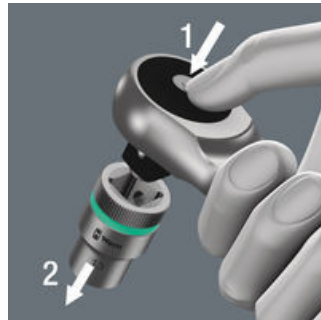

Bloqueo por bola

El bloqueo por bola hace que los vasos y los demás accesorios se sostengan de forma segura, lo cual significa que se obtiene una seguridad fiable durante los trabajos en uniones atornilladas.