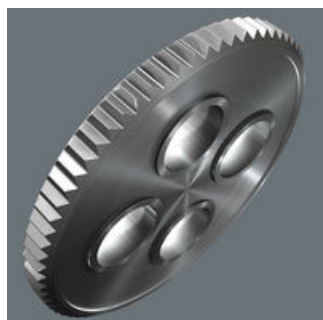

Zyklop Metal Switch

Los espacios de trabajo son cada vez más estrechos todo es más compacto, así que también las carracas tienen que dominar situaciones cada vez con menos espacios. Wera ha solucionado este problema. Para esto, nuestros especialistas se han ocupado de forma especialmente intensa con los espacios de trabajo superestrechos. El resultado es nuestra carraca extremadamente delgada y robusta con el nombre Zyklop Metal que dispone de una palanca extralarga. Y si el cambio del sentido de giro debe realizarse de forma especialmente rápida, el útil preciso es la carraca Zyklop Metal Switch con palanca de inversión de giro.

La carraca Zyklop Metal Switch

Especialmente delgada. Una palanca extralarga. palanca de inversión de giro.

Reversible

Un cambio del sentido de giro muy cómodo gracias a la palanca de inversión.

Enlace web

[https://products.wera.de/es/carracas\\_y\\_accesorios\\_las\\_carracas\\_zyklop\\_las\\_carracas\\_zyklop\\_1\\_2\\_la\\_carraca\\_zyklop\\_metal\\_switch\\_1\\_2\\_8100\\_sc\\_8.html](https://products.wera.de/es/carracas_y_accesorios_las_carracas_zyklop_las_carracas_zyklop_1_2_la_carraca_zyklop_metal_switch_1_2_8100_sc_8.html)

**Ángulo de recuperación pequeño**

Dentadura fina con 72 dientes para un ángulo de recuperación de tan sólo 5°

**Sistema de búsqueda de herramientas "Take it easy"**

"Take it easy", el sistema de búsqueda de herramientas con marcas de colores según el tamaño del útil, para encontrar la herramienta precisa de forma cómoda y rápida. El sistema de búsqueda con marcas de colores para tornillos de hexágono interior (llaves acodadas, vasos de punta Zyklop), tornillos y tuercas de hexágono exterior (llave de boca Joker, vasos Zyklop y vasos Zyklop con función de retención) y tornillos TORX® (llaves acodadas, vasos de punta Zyklop).