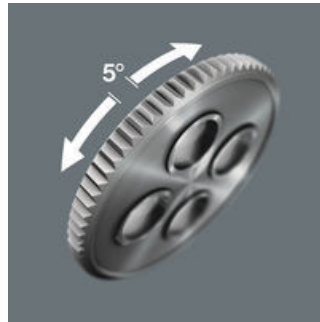

La cabeza de la carraca gira libremente y se puede bloquear en cualquier posición por medio de los pestillos deslizantes que se encuentran a ambos lados. Es posible realizar trabajos con gran libertad de manos sin problema alguno, incluso en situaciones de montaje muy estrechas o difícilmente accesibles. La fijación definida en 0°, 15° y 90° hacia la izquierda y la derecha, garantiza un trabajo seguro sin que se mueva la cabeza de la carraca.

Las carracas Zyklop Speed son unos verdaderos milagros en rapidez: La construcción de masa de inercia permite una aceleración del proceso de atornillado. La construcción de simetría rotativa del mango tipo Kraftform, así como el manguito de giro libre, apoyan el movimiento rotativo extremadamente veloz, especialmente cuando durante el atornillado no hay apenas resistencia en la rosca.

La carraca Zyklop Speed, 1/2"

Conmutable

Todas las carracas Zyklop Speed son conmutables en su sentido de giro derecha/izquierda, de forma muy simple y rápida por medio de una moleta, lo que es realizable en cualquier posición. ¡Olvídense de manejos complicados y pérdidas de tiempo!

Ángulo de recuperación mínimo

Las carracas reversibles de dentado fino con 72 dientes, disponen de un ángulo de recuperación mínimo de tan sólo 5°. Esta carrera mínima permite realizar un trabajo sumamente rápido y preciso en cualquier posición de montaje.