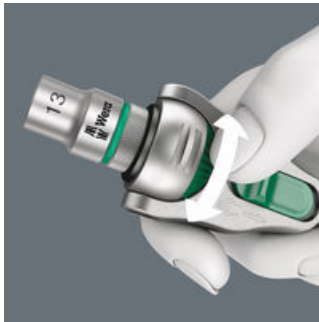

Las carracas Zyklop Speed son unos verdaderos milagros en rapidez: La construcción de masa de inercia permite una aceleración del proceso de atornillado. La construcción de simetría rotativa del mango tipo Kraftform, así como el manguito de giro libre, apoyan el movimiento rotativo extremadamente veloz, especialmente cuando durante el atornillado no hay apenas resistencia en la rosca.

La carraca Zyklop Speed, 1/2"

Conmutable

Todas las carracas Zyklop Speed son conmutables en su sentido de giro derecha/izquierda, de forma muy simple y rápida por medio de una moleta, lo que es realizable en cualquier posición. ¡Olvídense de manejos complicados y pérdidas de tiempo!

Ángulo de recuperación mínimo

Las carracas reversibles de dentado fino con 72 dientes, disponen de un ángulo de recuperación mínimo de tan sólo 5°. Esta carrera mínima permite realizar un trabajo sumamente rápido y preciso en cualquier posición de montaje.