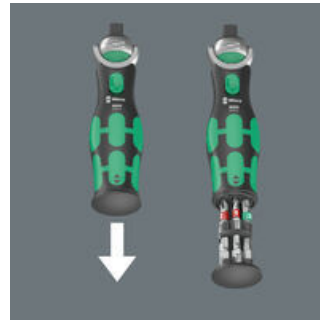

Carraca Zyklop compacta con recámara de puntas para el bolsillo del pantalón. Una toma magnética directa para puntas de 1/4" y vasos de 3/8". Se consigue un cambio de herramienta muy rápido gracias a la toma no enclavable. La cabeza es bloqueable a 0°, 15° y 90°, y permite así el uso de la herramienta como destornillador de carraca y de trinquete. El dentado fino de 72 dientes permite un ángulo mínimo de retorno de tan solo 5°. Gracias a las 12 puntas que vienen integradas en el mango, se obtiene un gran espectro de aplicaciones posibles. El mecanismo robusto de la carraca permite unos pares de giro plenamente suficientes. Se trata de la combinación perfecta de una carraca Zyklop con un juego de destornilladores de 12 piezas.

La toma directa magnética es adecuada tanto para llaves de vaso de 3/8" como para puntas de 1/4".

Con recámara de puntas integrada

En el mango de la carraca Zyklop compacta, viene integrada una recámara de puntas, libremente pivotable y anclada de manera tan fuerte que no se pierde, dentro de la cual se albergan 12 puntas (de 1/4", de un largo de 25 mm).

Cabeza de la carraca libremente giratoria

La cabeza de la carraca gira libremente y se puede bloquear en cualquier posición por medio de los pestillos deslizantes que se encuentran a ambos lados. Es posible realizar trabajos con gran libertad de manos sin problema alguno, incluso en situaciones de montaje muy estrechas o difícilmente accesibles. La fijación definida en 0°, 15° y 90° hacia la izquierda y la derecha, garantiza un trabajo seguro sin que se mueva la cabeza de la carraca.