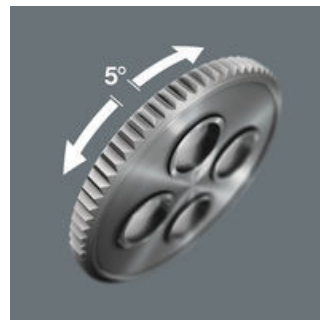

La toma directa magnética es adecuada tanto para llaves de vaso de 3/8" como para puntas de 1/4".

Con recámara de puntas integrada

En el mango de la carraca Zyklop compacta, viene integrada una recámara de puntas, libremente pivotable y anclada de manera tan fuerte que no se pierde, dentro de la cual se albergan 12 puntas (de 1/4", de un largo de 25 mm).

Cabeza de la carraca libremente giratoria

La cabeza de la carraca gira libremente y se puede bloquear en cualquier posición por medio de los pestillos deslizantes que se encuentran a ambos lados. Es posible realizar trabajos con gran libertad de manos sin problema alguno, incluso en situaciones de montaje muy estrechas o difícilmente accesibles. La fijación definida en 0°, 15° y 90° hacia la izquierda y la derecha, garantiza un trabajo seguro sin que se mueva la cabeza de la carraca.

Fijación de la cabeza de la carraca

Con ayuda del conmutador corredizo que se encuentra montado a ambos lados, la cabeza de la carraca se puede fijar en las posiciones definidas a los 0°, 15° y 90° hacia la derecha y la izquierda.

Ángulo de retorno pequeño

El dentado fino con sus 72 dientes permite un ángulo de retorno mínimo de tan solo 5° para realizar trabajos en situaciones de montaje de muy poco espacio.

Conmutable

Por medio de la rueda moleteada la carraca Zyklop Pocket en cualquier posición se puede conmutar rápida- y fácilmente entre marcha a la derecha y marcha a la izquierda.