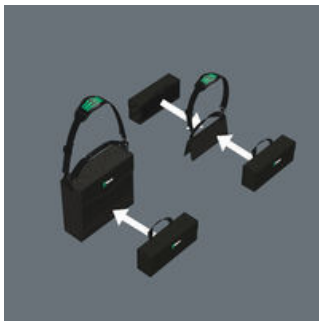

Robusto y estable en su forma

Wera 2go 3 - La caja de herramientas

Es estable en su forma gracias a sus placas de material sintético revestidas con tejido. Dispone de una alta resistencia contra cortes y punzadas. Protege las herramientas transportadas de forma óptima contra daños y humedad. Es equipable de manera individual.

Dentro de la caja de herramientas Wera 2go se pueden depositar los útiles y piezas pequeñas de forma muy compacta. Con su asa de sujeción, esta caja supone un acompañante práctico en todas las aplicaciones móviles.

Un complemento perfecto del sistema

Por medio de su zona autoadhesiva de conexión, la caja de herramientas se puede acoplar al porta-cajas de herramientas Wera 2go 2 así como al contenedor de herramientas Wera 2go 1.