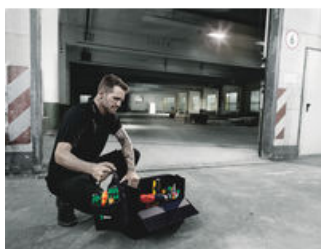

Contenedor para herramientas Wera 2go 2 XL

Gran versatilidad

Robusto y estable en su forma

Contenedor para herramientas Wera 2go 2 XL