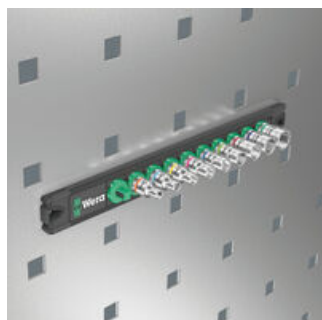

Tira magnética de vasos con 9 llaves de vaso manuales y mecánicas (no de impacto), de 1/4". Un mecanismo giratorio suave permite el alojamiento seguro y la fácil extracción de los vasos. Lleva el sistema de búsqueda de herramientas Take it easy con marcas de colores según el tamaño, lo cual permite encontrar la herramienta precisa de forma rápida y fácil. La tira magnética permite la colocación temporal en superficies metálicas, y gracias a la función Twist to unlock ("gira y desbloquea"), además es posible bloquear y desbloquear los vasos de manera segura.

Moleteado

Moleteado en el extremo posterior para un mejor agarre en la aplicación manual.

Sistema de búsqueda de herramientas "Take it easy"

"Take it easy", el sistema de búsqueda de herramientas con marcas de colores según el tamaño del útil, para encontrar la herramienta precisa de forma cómoda y rápida. El sistema de búsqueda con marcas de colores para tornillos de hexágono interior (llaves acodadas, vasos de punta Zyklop), tornillos y tuercas de hexágono exterior (llave de boca Joker, vasos Zyklop y vasos Zyklop con función de retención) y tornillos TORX® (llaves acodadas, vasos de punta Zyklop).

El mecanismo "Twist to unlock"

Gracias al mecanismo Twist to unlock ("gira y desbloquea"), la tira magnética permite una extracción fácil de los vasos. Al mismo tiempo se garantiza así un alojamiento seguro de los vasos en el soporte.

Magnético

Gracias al imán que lleva, la tira magnética es adecuada para fijarse en la pared o en el carro de herramientas de forma temporal.

Enlace web

https://products.wera.de/es/carracas_y_accesorios_las_carracas_zyklop_las_carracas_zyklop_1_4_accesorios_zyklop_1_4_socket_rail_a_imperial_1.html