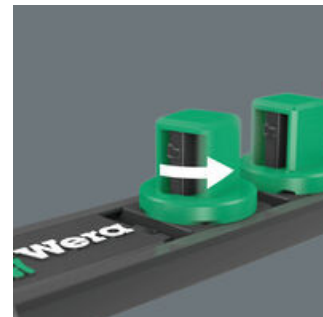

Tira magnética de vasos con 9 llaves de vaso manuales y mecánicas (no de impacto), de 1/4". Un mecanismo giratorio suave permite el alojamiento seguro y la fácil extracción de los vasos. Lleva el sistema de búsqueda de herramientas Take it easy con marcas de colores según el tamaño, lo cual permite encontrar la herramienta precisa de forma rápida y fácil. La tira magnética permite la colocación temporal en superficies metálicas, y gracias a la función Twist to unlock ("gira y desbloquea"), además es posible bloquear y desbloquear los vasos de manera segura.

Moleteado

Moleteado en el extremo posterior para un mejor agarre en la aplicación manual.

Sistema de búsqueda de herramientas "Take it easy"

"Take it easy", el sistema de búsqueda de herramientas con marcas de colores según el tamaño del útil, para encontrar la herramienta precisa de forma cómoda y rápida. El sistema de búsqueda con marcas de colores para tornillos de hexágono interior (llaves acodadas, vasos de punta Zyklop), tornillos y tuercas de hexágono exterior (llave de boca Joker, vasos Zyklop y vasos Zyklop con función de retención) y tornillos TORX® (llaves acodadas, vasos de punta Zyklop).

El mecanismo "Twist to unlock"

Gracias al mecanismo Twist to unlock ("gira y desbloquea"), la tira magnética permite una extracción fácil de los vasos. Al mismo tiempo se garantiza así un alojamiento seguro de los vasos en el soporte.

Magnético

Gracias al imán que lleva, la tira magnética es adecuada para fijarse en la pared o en el carro de herramientas de forma temporal.

Enlace web

https://products.wera.de/es/carracas_y_accesorios_las_carracas_zyklop_las_carracas_zyklop_1_4_accesorios_zyklop_1_4_socket_rail_a_imperial_1.html