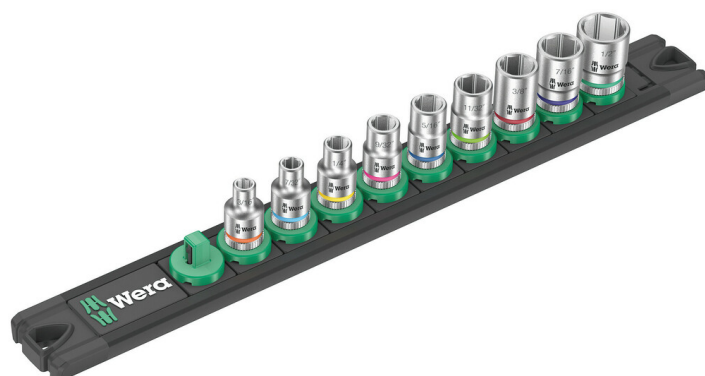

Juego de llaves de vaso Zyklop en tira magnética A Imperial 1, arrastre de 1/4", en pulgadas, 9 piezas
Accesorios Zyklop, 1/4"

GTIN:	4013288223227	Dimensión:	275x75x35 mm
N° de pieza:	05005420001	Peso:	327 g
N° de artículo:	Socket Rail A Imperial 1	País de origen:	TW
		Partida arancelaria:	82042000

- Juego de vasos de 9 piezas en una tira magnética para vasos, de 1/4"
- Tira magnética con alojamiento seguro de los vasos, que permite una extracción muy fácil gracias al mecanismo Twist to unlock ("gira y desbloquea"), para colocar en la pared, la estantería o el carro de herramientas de forma temporal
- El mecanismo de giro fácil y suave permite una sujeción segura así como una extracción muy sencilla de la herramienta
- Con el sistema de búsqueda de herramientas "Take it easy": con marcas de colores según el tamaño correspondiente
- Para el uso manual y a máquina (no de impacto)
- Con ranura de retención de bola y moleteado en el extremo posterior para un mejor agarre

Tira magnética de vasos con 9 llaves de vaso manuales y mecánicas (no de impacto), de 1/4". Un mecanismo giratorio suave permite el alojamiento seguro y la fácil extracción de los vasos. Lleva el sistema de búsqueda de herramientas Take it easy con marcas de colores según el tamaño, lo cual permite encontrar la herramienta precisa de forma rápida y fácil. La tira magnética permite la colocación temporal en superficies metálicas, y gracias a la función Twist to unlock ("gira y desbloquea"), además es posible bloquear y desbloquear los vasos de manera segura.

El mecanismo "Twist to unlock"

Gracias al mecanismo Twist to unlock ("gira y desbloquea"), la tira magnética permite una extracción fácil de los vasos. Al mismo tiempo se garantiza así un alojamiento seguro de los vasos en el soporte.