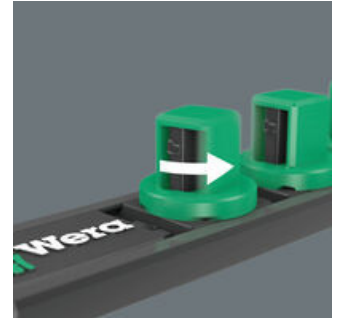

Tira magnética de vasos con 9 llaves de vaso manuales y mecánicas (no de impacto), de 3/8". Un mecanismo giratorio suave permite el alojamiento seguro y la fácil extracción de los vasos. Lleva el sistema de búsqueda de herramientas Take it easy con marcas de colores según el tamaño, lo cual permite encontrar la herramienta precisa de forma rápida y fácil. La tira magnética permite la colocación temporal en superficies metálicas, y gracias a la función Twist to unlock ("gira y desbloquea"), además es posible bloquear y desbloquear los vasos de manera segura.

Moleteado

Moleteado en el extremo posterior para un mejor agarre en la aplicación manual.

Sistema de búsqueda de herramientas "Take it easy"

"Take it easy", el sistema de búsqueda de herramientas con marcas de colores según el tamaño del útil, para encontrar la herramienta precisa de forma cómoda y rápida. El sistema de búsqueda con marcas de colores para tornillos de hexágono interior (llaves acodadas, vasos de punta Zyklop), tornillos y tuercas de hexágono exterior (llave de boca Joker, vasos Zyklop y vasos Zyklop con función de retención) y tornillos TORX® (llaves acodadas, vasos de punta Zyklop).

El mecanismo "Twist to unlock"

Gracias al mecanismo Twist to unlock ("gira y desbloquea"), la tira magnética permite una extracción fácil de los vasos. Al mismo tiempo se garantiza así un alojamiento seguro de los vasos en el soporte.

Magnético

Gracias al imán que lleva, la tira magnética es adecuada para fijarse en la pared o en el carro de herramientas de forma temporal.

Enlace web

https://products.wera.de/es/carracas_y_accesorios_las_carracas_zyklop_las_carracas_zyklop_3_8_accesorios_zyklop_3_8_socket_rail_b_4.html