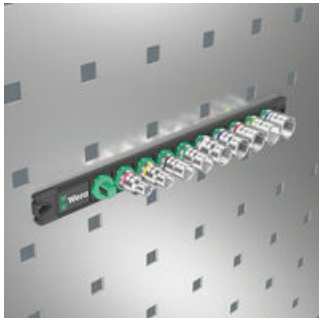

Tira magnética de vasos con 9 llaves de vaso manuales y mecánicas (no de impacto), de 3/8". Un mecanismo giratorio suave permite el alojamiento seguro y la fácil extracción de los vasos. Lleva el sistema de búsqueda de herramientas Take it easy con marcas de colores según el tamaño, lo cual permite encontrar la herramienta precisa de forma rápida y fácil. La tira magnética permite la colocación temporal en superficies metálicas, y gracias a la función Twist to unlock ("gira y desbloquea"), además es posible bloquear y desbloquear los vasos de manera segura.

Moleteado

Moleteado en el extremo posterior para un mejor agarre en la aplicación manual.

Sistema de búsqueda de herramientas "Take it easy"

"Take it easy", el sistema de búsqueda de herramientas con marcas de colores según el tamaño del útil, para encontrar la herramienta precisa de forma cómoda y rápida. El sistema de búsqueda con marcas de colores para tornillos de hexágono interior (llaves acodadas, vasos de punta Zyklop), tornillos y tuercas de hexágono exterior (llave de boca Joker, vasos Zyklop y vasos Zyklop con función de retención) y tornillos TORX® (llaves acodadas, vasos de punta Zyklop).

El mecanismo "Twist to unlock"

Gracias al mecanismo Twist to unlock ("gira y desbloquea"), la tira magnética permite una extracción fácil de los vasos. Al mismo tiempo se garantiza así un alojamiento seguro de los vasos en el soporte.

Magnético

Gracias al imán que lleva, la tira magnética es adecuada para fijarse en la pared o en el carro de herramientas de forma temporal.

Enlace web

https://products.wera.de/es/carracas_y_accesorios_las_carracas_zyklop_las_carracas_zyklop_3_8_accesorios_zyklop_3_8_socket_rail_b_4.html