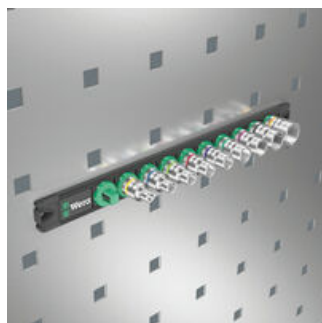

Tira magnética de vasos con 9 llaves de vaso manuales y mecánicas (no de impacto), de 3/8". Un mecanismo giratorio suave permite el alojamiento seguro y la fácil extracción de los vasos. Lleva el sistema de búsqueda de herramientas Take it easy con marcas de colores según el tamaño, lo cual permite encontrar la herramienta precisa de forma rápida y fácil. La tira magnética permite la colocación temporal en superficies metálicas, y gracias a la función Twist to unlock ("gira y desbloquea"), además es posible bloquear y desbloquear los vasos de manera segura.

Moleteado

Moleteado en el extremo posterior para un mejor agarre en la aplicación manual.

Sistema de búsqueda de herramientas "Take it easy"

"Take it easy", el sistema de búsqueda de herramientas con marcas de colores según el tamaño del útil, para encontrar la herramienta precisa de forma cómoda y rápida. El sistema de búsqueda con marcas de colores para tornillos de hexágono interior (llaves acodadas, vasos de punta Zyklop), tornillos y tuercas de hexágono exterior (llave de boca Joker, vasos Zyklop y vasos Zyklop con función de retención) y tornillos TORX® (llaves acodadas, vasos de punta Zyklop).

El mecanismo "Twist to unlock"

Gracias al mecanismo Twist to unlock ("gira y desbloquea"), la tira magnética permite una extracción fácil de los vasos. Al mismo tiempo se garantiza así un alojamiento seguro de los vasos en el soporte.

Magnético

Gracias al imán que lleva, la tira magnética es adecuada para fijarse en la pared o en el carro de herramientas de forma temporal.

Enlace web

https://products.wera.de/es/carracas_y_accesorios_las_carracas_zyklop_las_carracas_zyklop_3_8_accesorios_zyklop_3_8_socket_rail_b_imperial_1.html