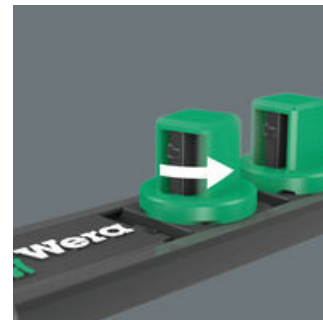

Tira magnética de vasos con 9 llaves de vaso manuales y mecánicas (no de impacto), de 3/8". Un mecanismo giratorio suave permite el alojamiento seguro y la fácil extracción de los vasos. Lleva el sistema de búsqueda de herramientas Take it easy con marcas de colores según el tamaño, lo cual permite encontrar la herramienta precisa de forma rápida y fácil. La tira magnética permite la colocación temporal en superficies metálicas, y gracias a la función Twist to unlock ("gira y desbloquea"), además es posible bloquear y desbloquear los vasos de manera segura.

Moleteado

Moleteado en el extremo posterior para un mejor agarre en la aplicación manual.

Sistema de búsqueda de herramientas "Take it easy"

"Take it easy", el sistema de búsqueda de herramientas con marcas de colores según el tamaño del útil, para encontrar la herramienta precisa de forma cómoda y rápida. El sistema de búsqueda con marcas de colores para tornillos de hexágono interior (llaves acodadas, vasos de punta Zyklop), tornillos y tuercas de hexágono exterior (llave de boca Joker, vasos Zyklop y vasos Zyklop con función de retención) y tornillos TORX® (llaves acodadas, vasos de punta Zyklop).

El mecanismo "Twist to unlock"

Gracias al mecanismo Twist to unlock ("gira y desbloquea"), la tira magnética permite una extracción fácil de los vasos. Al mismo tiempo se garantiza así un alojamiento seguro de los vasos en el soporte.

Magnético

Gracias al imán que lleva, la tira magnética es adecuada para fijarse en la pared o en el carro de herramientas de forma temporal.

Enlace web

https://products.wera.de/es/carracas_y_accesorios_las_carracas_zyklop_las_carracas_zyklop_3_8_accesorios_zyklop_3_8_socket_rail_b_imperial_1.html