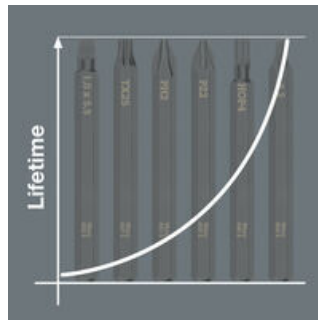

Las puntas para destornillador de golpe de Wera son especialmente adecuadas para el uso con el destornillador de golpe 921 de Wera.

Las puntas extraduras y extrarresistentes se caracterizan por una vida útil especialmente larga. Se evita una rotura prematura.