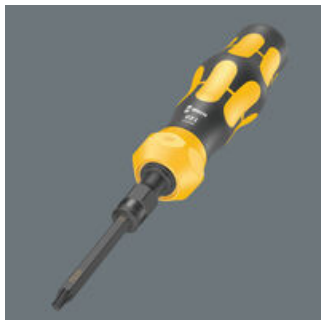

- Para tornillos de TORX® interior
- Extra-resistentes y extra-duras para una gran longevidad
- Arrastre hexagonal de 1/4"
- Para el uso con el destornillador de golpe de Wera 921

Punta extra-dura y extra-resistente para tornillos de TORX® interior. Así se evita la ruptura prematura de la punta y se alarga su vida útil. Adecuada para el uso con el destornillador de golpe 921 de Wera. Con arrastre hexagonal de 1/4".

### Enlace web

[https://products.wera.de/es/kraftform\\_kompakt\\_destornillador\\_de\\_golpe\\_kraftform\\_kompakt\\_900\\_867\\_s\\_torx.html](https://products.wera.de/es/kraftform_kompakt_destornillador_de_golpe_kraftform_kompakt_900_867_s_torx.html)

Para el uso con el destornillador de golpe 921

Una larga duración de vida útil

El destornillador de golpe 921 combina las ventajas de destornilladores de golpe manuales con los de herramientas compactas así como de destornilladores con varilla pasante.

Las puntas para destornillador de golpe de Wera son especialmente adecuadas para el uso con el destornillador de golpe 921 de Wera.

Las puntas extraduras y extrarresistentes se caracterizan por una vida útil especialmente larga. Se evita una rotura prematura.