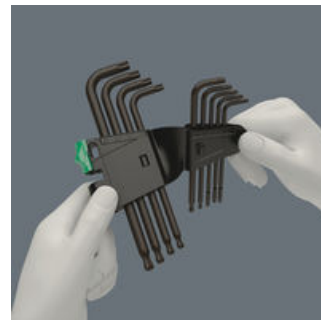

Juego de llaves acodadas de alta calidad para tornillos de TORX® interior. En parte con cabeza de bola: La bola en el brazo largo permite un trabajo seguro incluso en situaciones de montaje difíciles. El tratamiento de superficie Black Laser proporciona una protección excelente de la superficie, también con relación a la corrosión, y garantiza una larga vida útil. Gracias a las marcas con el tamaño que están grabadas a láser de forma resistente y duradera, las llaves acodadas se tienen a mano rápidamente. Se encuentran en el clip práctico de material resistente al desgaste, para un alojamiento duraderamente seguro y una extracción descomplicada de las llaves acodadas.

Llaves acodadas para tornillos TORX®

TORX® de cabeza esférica

Señalización de los tamaños

Protección excelente

Un posicionamiento seguro y una extracción más fácil

Gracias al extremo esférico, es posible realizar movimientos desplazados del eje de la herramienta con el eje del tornillo, así que prácticamente es posible realizar un atornillado "a la vuelta de la esquina".

Gracias a la señalización de los tamaños, todas las llaves acodadas se encuentran fácilmente; las llaves acodadas "Take it easy" además llevan una codificación con ayuda de colores.

Llaves acodadas con tratamiento superficial tipo BlackLaser, ofrecen una protección excelente de las superficies y disponen de una larga vida de servicio.

El clip de plástico, resistente al desgaste, sostiene las llaves de forma segura y permite una fácil extracción

Enlace web

https://products.wera.de/es/llaves_acodadas_llaves_acodadas_para_tornillos_torx_967_9_tx_1.html