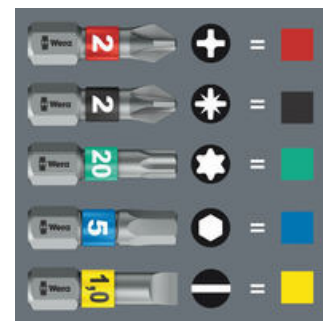

Sistema de búsqueda de herramientas de Wera "Take it easy"

Sistema de búsqueda de herramienta "Take it easy" con fundas de colores según perfiles y marcado del tamaño; para encontrar la herramienta precisa de forma más fácil y rápida.

Enlace web

<https://products.wera.de/es/kraftform_kompakt_kraftform_kompakt_20_22_25_26_27_28_kraftform_kompakt_27_set_1.html>

Wera - Kraftform Kompakt 27 Set 1
05051510001 - 4013288226556

Wera Werkzeuge GmbH
Korzter Straße 21-25
D-42349 Wuppertal
Tel: +49 (0)2 02 / 40 45-0
E-Mail: info@wera.de