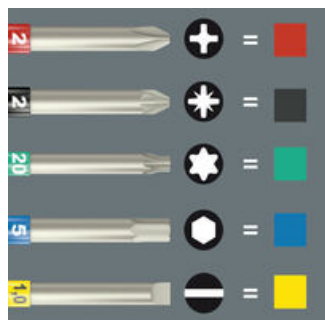

Puntas para tornillos Phillips

Sistema de búsqueda de herramientas de Wera "Take it easy"

Sistema de búsqueda de herramienta "Take it easy" con fundas de colores según perfiles y marcado del tamaño; para encontrar la herramienta precisa de forma más fácil y rápida.

Puntas extra-tenaces