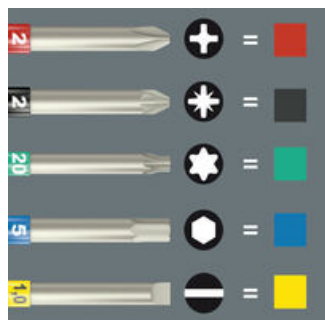

Puntas para tornillos Pozidriv

Sistema de búsqueda de herramientas de Wera "Take it easy"

Sistema de búsqueda de herramienta "Take it easy" con fundas de colores según perfiles y marcado del tamaño; para encontrar la herramienta precisa de forma más fácil y rápida.

Puntas extra-tenaces