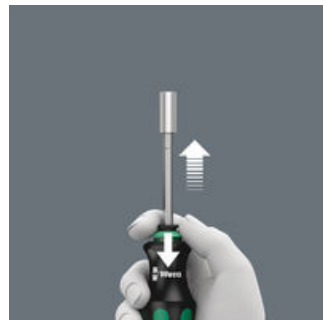

Herramienta compacta de Wera con un mango multicomponente tipo Kraftform para altas velocidades de apriete y desapriete así como un trabajo en uniones atornilladas especialmente ergonómico. El mango incluye un almacén de puntas que está integrado en el grifo y en el cual se pueden alojar 6 puntas. La varilla tipo bayoneta es retractable en el caso de que se den situaciones de montaje de gran estrechez. Si se quiere utilizar la máquina atornilladora, la varilla también se puede extraer. Con potente imán permanente para una sujeción segura del tornillo.

Porta-puntas universal con manguito de acero inoxidable

Con potente imán permanente para una sujeción segura del tornillo.

Enlace web

https://products.wera.de/es/kraftform_kompakt_kraftform_kompakt_20_22_25_26_27_28_kraftform_kompakt_28_mit_tasche.html

Wera - Kraftform Kompakt 28 mit Tasche
05134491001 - 4013288175373

La varilla telescópica I

La varilla telescópica retráctil de cambio rápido que se encuentra en el mango permite un manejo manual rápido, incluso en situaciones de trabajo de poco espacio cuando la varilla se encuentra retraída. Una simple activación del manguito de bloqueo permite que la varilla salga.

Para el atornillado manual y a máquina

Los juegos se componen del mango Kraftform, del porta-puntas de cambio rápido, y de las puntas para el atornillado tanto manual como a máquina.

La varilla telescópica II