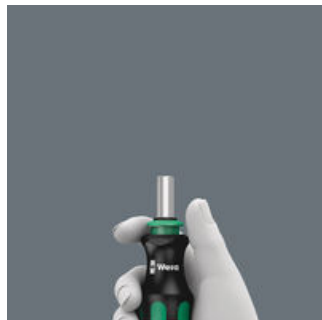

- Kraftform Kompakt 28
- Mango porta-puntas Kraftform, sistema antirrodamiento, multicomponente, varilla telescópica, depósito de puntas
- Porta-puntas telescópico con manguito de acero inox y fuerte imán permanente
- Adecuado para puntas de 1/4" (serie de conexión de Wera 1)
- Puntas duras y resistentes, especialmente adecuadas para atornillar materiales duros como chapas o metales

Herramienta compacta de Wera con un mango multicomponente tipo Kraftform para altas velocidades de apriete y desapriete así como un trabajo en uniones atornilladas especialmente ergonómico. El mango incluye un almacén de puntas que está integrado en el grifo y en el cual se pueden alojar 6 puntas. La varilla tipo bayoneta es retractable en el caso de que se den situaciones de montaje de gran estrechez. Si se quiere utilizar la máquina atornilladora, la varilla también se puede extraer. Con potente imán permanente para una sujeción segura del tornillo.

Porta-puntas universal con manguito de acero inoxidable

Con potente imán permanente para una sujeción segura del tornillo.

Enlace web

https://products.wera.de/es/kraftform_kompakt_kraftform_kompakt_20_22_25_26_27_28_kraftform_kompakt_28_mit_tasche.html

Wera - Kraftform Kompakt 28 mit Tasche
05134491001 - 4013288175373

La varilla telescópica I

La varilla telescópica retráctil de cambio rápido que se encuentra en el mango permite un manejo manual rápido, incluso en situaciones de trabajo de poco espacio cuando la varilla se encuentra retraída. Una simple activación del manguito de bloqueo permite que la varilla salga.