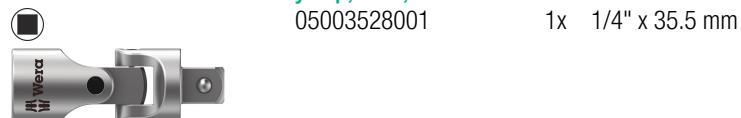

8795 A Articulación cardán Zyklop, 1/4", 1/4" x 35.5 mm

Enlace web

<https://products.wera.de/es/carracas_y_accesorios_las_carracas_zyklop_las_carracas_zyklop_1_4_la_carraca_zyklop_speed_1_4_kraftform_kompakt_zyklop_ms1_metal_speed>

Wera - Kraftform Kompakt Zyklop MS1 Metal/Speed 1/4
05135949001 - 4013288178633

Wera Werkzeuge GmbH
Korzter Straße 21-25
D-42349 Wuppertal
Tel: +49 (0)2 02 / 40 45-0
E-Mail: info@wera.de