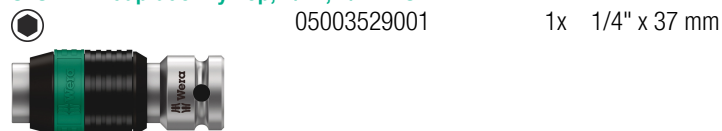

8784 A1 Adaptador Zyklop, 1/4", 1/4" x 37 mm