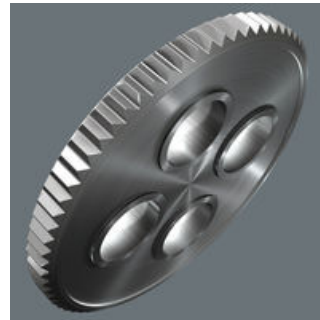

Las carracas Zyklop Speed son unos verdaderos milagros en rapidez: La construcción de masa de inercia permite una aceleración del proceso de atornillado. La construcción de simetría rotativa del mango tipo Kraftform, así como el manguito de giro libre, apoyan el movimiento rotativo extremadamente veloz, especialmente cuando durante el atornillado no hay apenas resistencia en la rosca.

La cabeza de la carraca gira libremente y se puede bloquear en cualquier posición por medio de los pestillos deslizantes que se encuentran a ambos lados. Es posible realizar trabajos con gran libertad de manos sin problema alguno, incluso en situaciones de montaje muy estrechas o difícilmente accesibles. La fijación definida en 0°, 15° y 90° hacia la izquierda y la derecha, garantiza un trabajo seguro sin que se mueva la cabeza de la carraca.

Wera Werkzeuge GmbH
Korzerter Straße 21-25
D-42349 Wuppertal
Tel: +49 (0)2 02 / 40 45-0
E-Mail: info@wera.de

La carraca Zyklop Speed, 1/4"

Zyklop Metal Switch

Los espacios de trabajo son cada vez más estrechos todo es más compacto, así que también las carracas tienen que dominar situaciones cada vez con menos espacios. Wera ha solucionado este problema. Para esto, nuestros especialistas se han ocupado de forma especialmente intensa con los espacios de trabajo superestrechos. El resultado es nuestra carraca extremadamente delgada y robusta con el nombre Zyklop Metal que dispone de una palanca extralarga. Y si el cambio del sentido de giro debe realizarse de forma especialmente rápida, el útil preciso es la carraca Zyklop Metal Switch con palanca de inversión de giro.

Reversible

Un cambio del sentido de giro muy cómodo gracias a la palanca de inversión.

Ángulo de recuperación pequeño

Dentadura fina con 72 dientes para un ángulo de recuperación de tan sólo 5°

Cajas de material textil