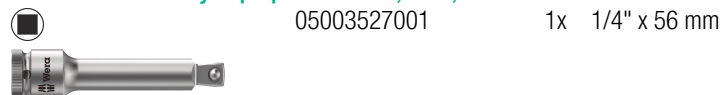

8794 A Extensión Zyklop tipo "Wobble", 1/4", 1/4" x 56 mm