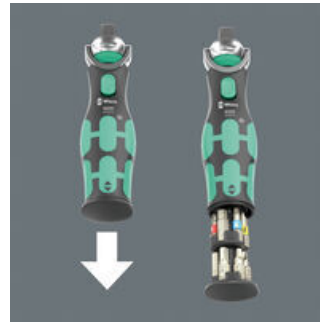

Una combinación amplia pero compacta de carracas y destornilladores. Carraca Zyklop compacta con recámara de puntas para guardar en el bolsillo. Toma magnética directa para puntas de 1/4" y vasos de 3/8". El cambio de la punta es sumamente rápido ya que la toma no se realiza con bloqueo. La cabeza es bloqueable a los ángulos 0°, 15° y 90°, así la herramienta es utilizable como carraca y destornillador carraca. El dentado fino con sus 72 dientes permite un ángulo de retorno de tan solo 5°. El espectro de uso es muy amplio, gracias a las 12 puntas que vienen integradas dentro del mango. El mecanismo robusto de la carraca entrega unos pares de giro totalmente suficientes. Es una combinación perfecta entre una carraca Zyklop y un juego de destornilladores de 12 piezas. El porta-puntas universal, con un largo de 75 mm para puntas de 1/4", se puede utilizar como prolongación. Incluye vasos en los tamaños más usuales. Viene en una caja de material textil; esta es adecuada para conectarla con el sistema de transporte Wera 2go.

Wera Werkzeuge GmbH
Korzerter Straße 21-25
D-42349 Wuppertal
Tel: +49 (0)2 02 / 40 45-0
E-Mail: info@wera.de

Zyklop Pocket

Toma combinada de herramientas

Zyklop Pocket

La toma directa magnética es adecuada tanto para llaves de vaso de 3/8" como para puntas de 1/4".

Con recámara de puntas integrada

En el mango de la carraca Zyklop compacta, viene integrada una recámara de puntas, libremente pivotable y anclada de manera tan fuerte que no se pierde, dentro de la cual se albergan 12 puntas (de 1/4", de un largo de 25 mm).