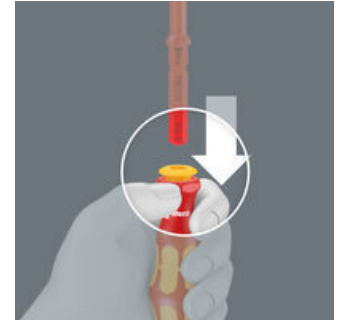

Un cambio muy sencillo

Las varillas intercambiables Kraftform Kompakt VDE se cambian de forma muy simple tirando hacia abajo el anillo amarillo que está en el mango.

Enlace web

<https://products.wera.de/es/herramientas_segun_su_uso_herramientas_para_electricista_kraftform_kompakt_vde_kraftform_kompakt_vde_18_imperial_1_tool_finder.html>

Wera - Kraftform Kompakt VDE 18 Imperial 1 Tool Finder
05006616001 - 4013288230027

Wera Werkzeuge GmbH
Korzter Straße 21-25
D-42349 Wuppertal
Tel: +49 (0)2 02 / 40 45-0
E-Mail: info@wera.de