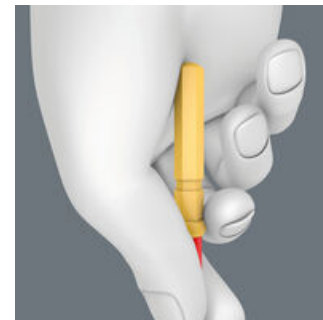

### Sistema de búsqueda de herramientas de Wera "Take it easy"

Las varillas intercambiables Kraftform Kompakt VDE llevan el sistema de búsqueda de herramientas Take it easy: con marcas a color según el perfil e indicaciones del tamaño grabadas con láser - para encontrar la herramienta precisa de forma fácil y rápida.

### Un movimiento giratorio rápido con el útil

En la forma redondeada del extremo final de las varillas intercambiables, es posible apoyar la palma de la mano de manera agradable. Esto permite un movimiento rotatorio muy rápido de la varilla lo cual acelera el trabajo de atornillar de forma importante.