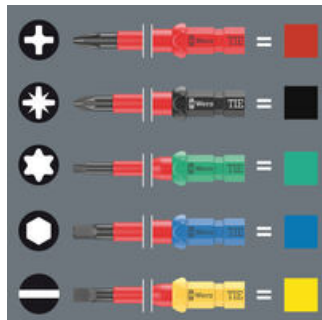

Sistema de búsqueda de herramientas de Wera "Take it easy"

Las varillas intercambiables Kraftform Kompakt VDE llevan el sistema de búsqueda de herramientas Take it easy: con marcas a color según el perfil e indicaciones del tamaño grabadas con láser - para encontrar la herramienta precisa de forma fácil y rápida.