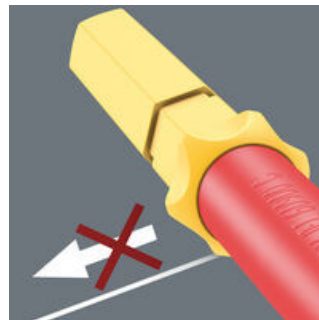

Con sistema hexagonal anti-rodadura para evitar que la herramienta ruede

Las varillas intercambiables Kraftform Kompakt disponen de un sistema antirrodamiento. La forma hexagonal evita que la herramienta se ruede en el puesto de trabajo lo cual puede ser muy molesto.