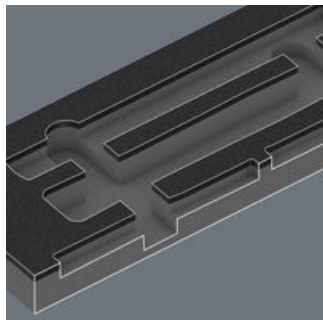

- Un depósito de espuma de larga duración; de un diseño bicolor para que se note la falta de una herramienta muy rápidamente
- Depósito de espuma de alta calidad y de larga duración sin evaporaciones químicas
- Un encaje perfecto para facilitar y optimizar la extracción de la herramienta de los depósitos de espuma
- Repelente al agua y al aceite, fácil de cuidar y de limpiar
- La herramienta está protegida contra suciedad y golpes
- Anchura x altura x profundidad: 172 x 30 x 392 mm
- Depósito de repuesto para el artículo de Wera 9782

1 depósito de espuma de larga duración, sin herramientas; el aspecto bicolor hace que se reconozca muy rápidamente si hacen falta piezas; anchura x altura x profundidad: 172 x 30 x 392 mm; depósito de espuma de repuesto para el artículo 9782 de Wera; es adecuado para el carro de herramientas del taller Tool Rebel;

# 9882 Depósito de espuma para el juego de martillos Set 1, sin herramientas, 172 x 30 x 392 mm

Depósitos de espuma para el carro de las herramientas

Un alojamiento seguro y una estructura ordenada a primera vista

Depósito de espuma bicolor

Las herramientas se apoyan de forma segura en la espuma, gracias a los cortes precisos de los contornos. La ubicación inteligente de los útiles permite un alojamiento económico y un acceso rápido a la herramienta precisa.