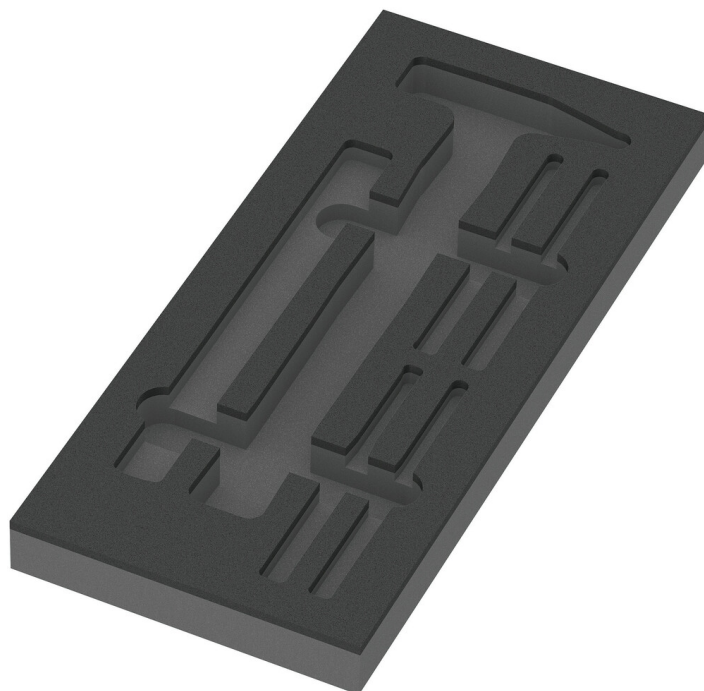

9882 Depósito de espuma para el juego de martillos Set 1, sin herramientas, 172 x 30 x 392 mm  
Depósitos de espuma para el carro de las herramientas

<b>GTIN:</b>	4013288225887	<b>Dimensión:</b>	405x185x55 mm
<b>N° de pieza:</b>	05137382001	<b>Peso:</b>	355 g
<b>N° de artículo:</b>	9882	<b>País de origen:</b>	DE (05)
		<b>Partida arancelaria:</b>	39239000

- Un depósito de espuma de larga duración; de un diseño bicolor para que se note la falta de una herramienta muy rápidamente
- Depósito de espuma de alta calidad y de larga duración sin evaporaciones químicas
- Un encaje perfecto para facilitar y optimizar la extracción de la herramienta de los depósitos de espuma
- Repelente al agua y al aceite, fácil de cuidar y de limpiar
- La herramienta está protegida contra suciedad y golpes
- Anchura x altura x profundidad: 172 x 30 x 392 mm
- Depósito de repuesto para el artículo de Wera 9782

1 depósito de espuma de larga duración, sin herramientas; el aspecto bicolor hace que se reconozca muy rápidamente si hacen falta piezas; anchura x altura x profundidad: 172 x 30 x 392 mm; depósito de espuma de repuesto para el artículo 9782 de Wera; es adecuado para el carro de herramientas del taller Tool Rebel;

Depósito de espuma bicolor

Las herramientas se apoyan de forma segura en la espuma, gracias a los cortes precisos de los contornos. La ubicación inteligente de los útiles permite un alojamiento económico y un acceso rápido a la herramienta precisa.